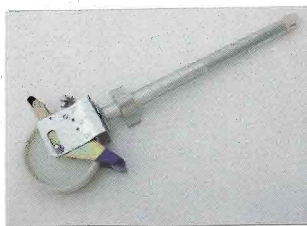

De universele rolsteiger voldoet aan alle gestelde Europese eisen onder andere de EN-1004/1298/2718/12811 Wij leveren Volgens de richtlijnen van de VGS, daar VGS de richtlijnen van de EN normering toetst.

De universele rolsteiger is voorzien van een zeer robuuste verbindingspen, met een ribbelachtige structuur. Deze voert afval af en zorgt voor een goede passing.

Alle onderdelen worden handmatig (TIG) gelast. Door gecertificeerde en ervaren lassers volgens de sterkste en arbeidsintensiefste methoden.

Platforms worden volledig, met extra sterke popnagels gemonteerd in een opgesloten profiel met duurzaam antislip watervast steigerhout. Haken gebout, bij schade eenvoudig te vervangen.

Alle andere onderdelen zoals schoren, zijn voorzien van handige koppelingen rondom gelast.

Stabilisator zijn voorzien van kunststof klem, voorkomt beschadiging van de frames.

Wielen zijn dubbel geremd polyamide of hoogwaardig massief natuur rubber met verstelbare robuuste draaispindel.(500 tot 800kg)

Kortom de robuuste universeel rolsteiger die zorgt voor een jaren langen veilige werkplek, en laat alle andere merken ver achter zich.

Klimstar klimmateriaal - Rijksweg 967 a - 3650 Dilsen-Elen

WWW.KLIMSTAR.BE - info@klimstar.be

Tel 0032 (0)478050793