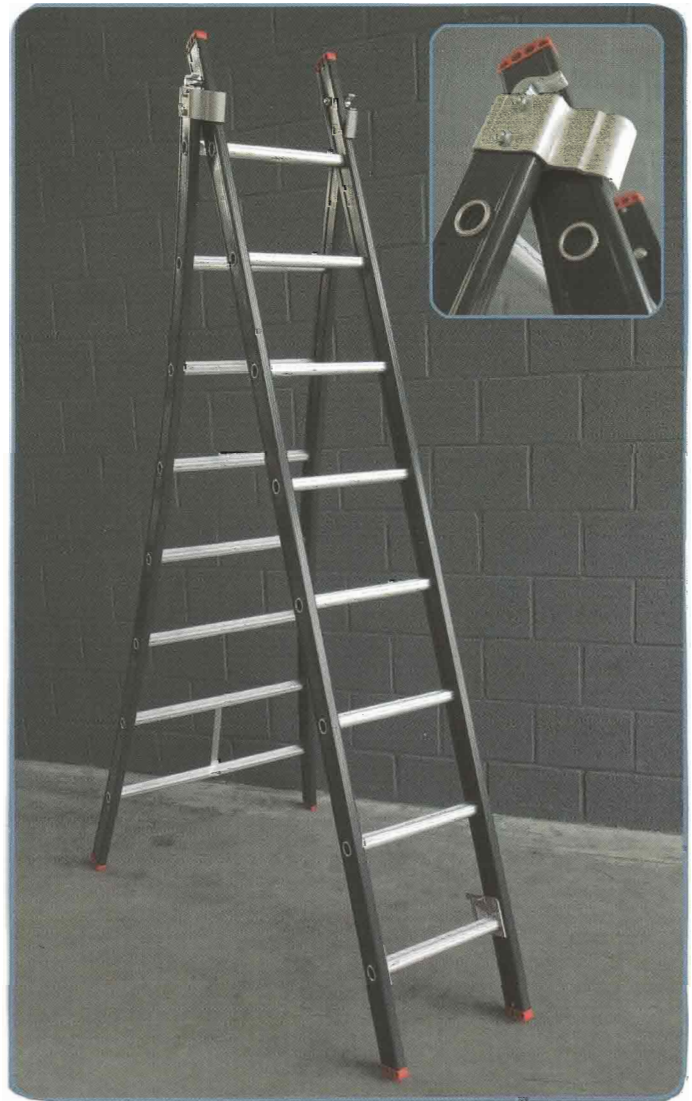

De premium ladder model acs

De premium ladder is een ladder welke de perfecte combinatie is van kwaliteit en lichtgewicht. Door een afwerking van zeer hoog niveau in combinatie met echt Europees ambachtswerk, is er na jarenlange ervaring met een zeer degelijke uitstraling.

- * Alle sportverbindingen zijn dubbel Gefelst en zitten opgesloten in het Staanderprofiel, waardoor speling En/of kantelen van de sport onmogelijk wordt.
- * alle verbindingstukken zijn gemaakt uit massieve delen en geschroefd
- * De laddervoeten zijn vervaardigd uit Slijtvast natuurrubber
- * De premium-lijn is standaard voorzien van een slijtvaste coating aan de bomen. Wat het oxideren van het aluminium Voorkomt, en weersinvloeden tegen houd en schonen handen garandeert.
- * alle modellen voldoen aan de Europese en Nederlandse geslede eisen veiligheid.
- * alle modellen zijn voorzien van opwaai beveiliging.
- * Vraag naar onze speciale laddergrip® en accessoires